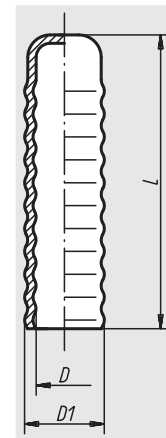

Plastic grips

Material:
Plastic

Surface finish:
Green

Sample order:
nlm 05520-04

Order No.	L	D	D1	Approx. weight g
05520-09	80	10	14,6	6
05520-00	80	12	16,5	7
05520-01	90	16	21	13
05520-02	90	19	25	12
05520-04	100	22	27	15
05520-06	100	25	29	20

Notes

01000
02000
03000
04000
05000
06000
07000
08000
09000
20000
21000
22000
23000