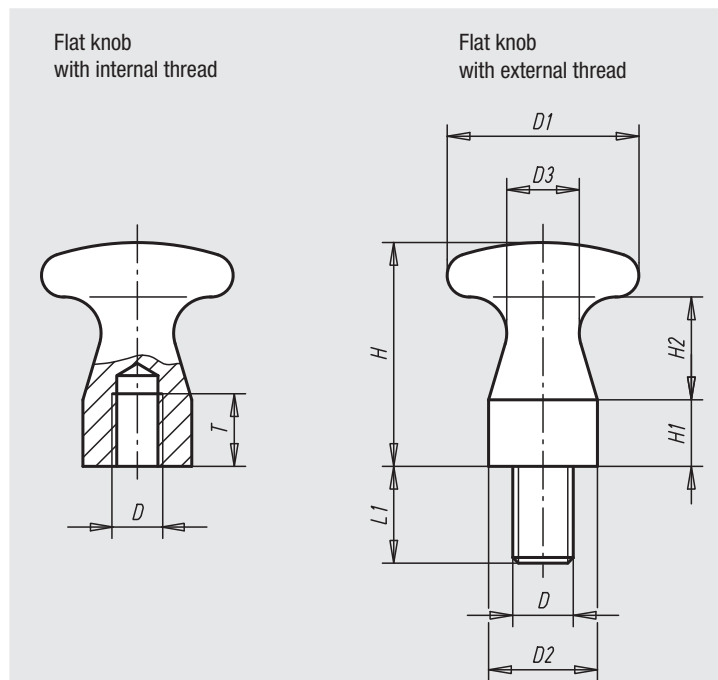

Flat knobs

Material:
Steel.

Surface finish:
Black oxide finish.

Sample order:
nlm 06237-08

Flat knobs with internal thread

| Order No. | D | D1 | D2 | D3 | H | H1 | H2 | T |
|-----------|-----|----|----|----|----|----|----|----|
| 06237-05 | M5 | 16 | 10 | 6 | 18 | 5 | 9 | 7 |
| 06237-06 | M6 | 25 | 14 | 10 | 29 | 9 | 13 | 9 |
| 06237-08 | M8 | 32 | 18 | 12 | 37 | 11 | 17 | 12 |
| 06237-10 | M10 | 36 | 20 | 13 | 42 | 12 | 20 | 15 |

Flat knobs with external thread

| Order No. | D | D1 | D2 | D3 | H | H1 | H2 | L1 |
|-------------|-----|----|----|----|----|----|----|----|
| 06237-06010 | M6 | 16 | 10 | 6 | 18 | 5 | 9 | 10 |
| 06237-08014 | M8 | 25 | 14 | 10 | 29 | 9 | 13 | 14 |
| 06237-10016 | M10 | 32 | 18 | 12 | 37 | 11 | 17 | 16 |
| 06237-12018 | M12 | 36 | 20 | 13 | 42 | 12 | 20 | 18 |