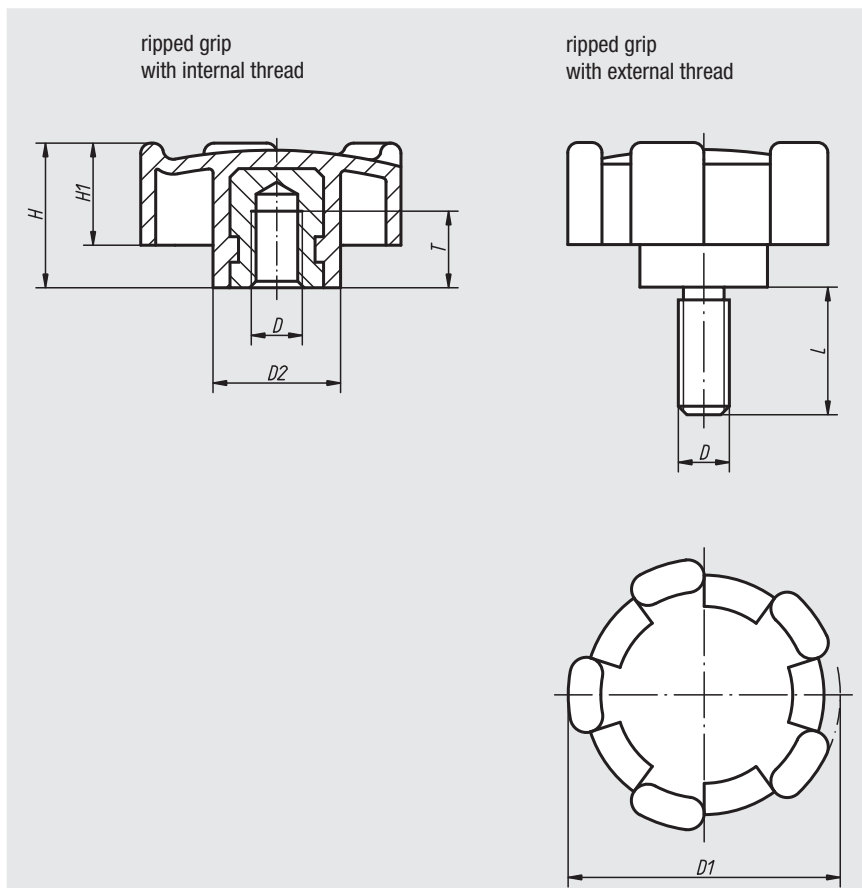

Ripped grips

Material, surface finish:
 Anthracite grey thermoplastic.
 Bush in brass.
 Threaded bolt in steel, 5.8, blue chromated.

Sample order:
 nlm 06853-3206

Ripped grips with internal thread

Order No.	Size	D	D1	D2	H	H1	T
06853-3206	1	M6	32	15	17	12	9
06853-4008	2	M8	40	18	20,5	14,5	11
06853-5010	3	M10	50	20	25	18	14

Ripped grips with external thread

Order No.	Size	D	D1	D2	H	H1	L
06853-320615	1	M6	32	15	17	12	15
06853-400816	2	M8	40	18	20,5	14,5	16
06853-501020	3	M10	50	20	25	18	20

01000
02000
03000
04000
05000
06000
07000
08000
09000
20000
21000
22000
23000