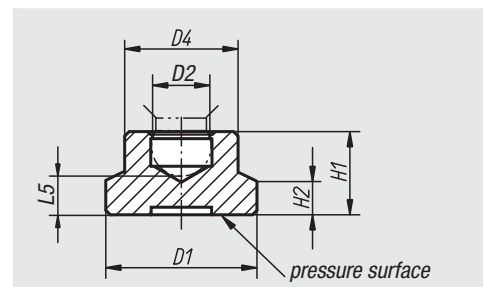

Thrust pads

Material, surface finish:

Steel black oxide finish.
Thermoplastic PA 6.

Sample order:

nIm 07142-08

Order No.	Material	D1	D2	D4	H1	H2	L5	Suitable for Grub Screws
07142-06	Steel	15	4,4	8,6	7,6	2,5	3,8	07121-06X
07142-08	Steel	18	5,9	12	9	3,5	4,4	07121-08X
07142-10	Steel	21	7,9	15	11	4	5	07121-10X
07142-12	Steel	25	7,9	18	13	5	6,9	07121-12X
07142-206	Plastic	15	4,4	8,6	7,6	2,5	3,8	07121-06X
07142-208	Plastic	18	5,9	12	9	3,5	4,4	07121-08X
07142-210	Plastic	21	7,9	15	11	4	5	07121-10X
07142-212	Plastic	25	7,9	18	13	5	6,9	07121-12X