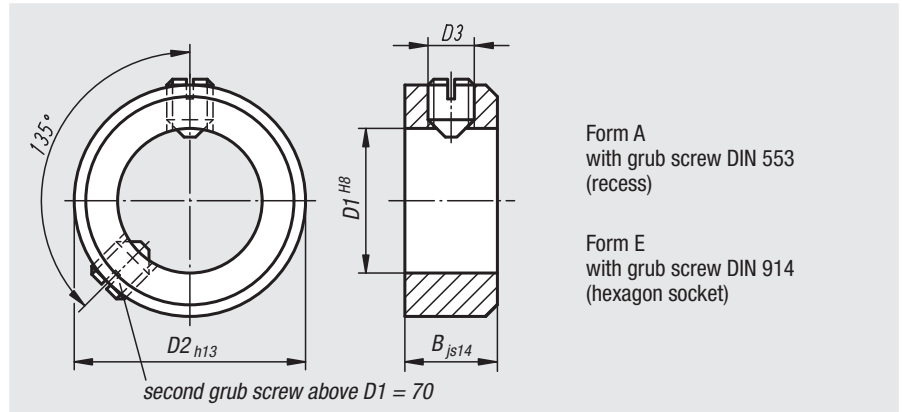

## Adjusting rings

DIN 705, steel

**Material, surface finish:**  
Steel, natural finish.

**Sample order:**  
nlm 07800-100301

Order No. Form A	Order No. Form E	D1	B	D2	D3 grub screw	Approx. weight kg
07800-100301	07800-300301	3	5	7	M2x3	0,001
07800-100401	07800-300401	4	5	8	M2,5x3	0,001
07800-100501	07800-300501	5	6	10	M3x4	0,003
07800-100601	07800-300601	6	8	12	M4x5	0,005
07800-100701	07800-300701	7	8	12	M4x5	0,005
07800-100801	07800-300801	8	8	16	M4x6	0,009
07800-100901	07800-300901	9	10	18	M5x8	0,015
07800-101001	07800-301001	10	10	20	M5x8	0,018
07800-101101	07800-301101	11	10	20	M5x8	0,017
07800-101201	07800-301201	12	12	22	M6x8	0,025
07800-101401	07800-301401	14	12	25	M6x8	0,032
07800-101501	07800-301501	15	12	25	M6x8	0,030
07800-101601	07800-301601	16	12	28	M6x8	0,039
07800-101801	07800-301801	18	14	32	M6x8	0,060
07800-102001	07800-302001	20	14	32	M6x8	0,054
07800-102201	07800-302201	22	14	36	M6x10	0,070
07800-102401	07800-302401	24	16	40	M8x12	0,101
07800-102501	07800-302501	25	16	40	M8x10	0,096
07800-102601	07800-302601	26	16	40	M8x10	0,091
07800-102801	07800-302801	28	16	45	M8x12	0,122
07800-103001	07800-303001	30	16	45	M8x10	0,111
07800-103201	07800-303201	32	16	50	M8x12	0,146
07800-103401	07800-303401	34	16	50	M8x12	0,133