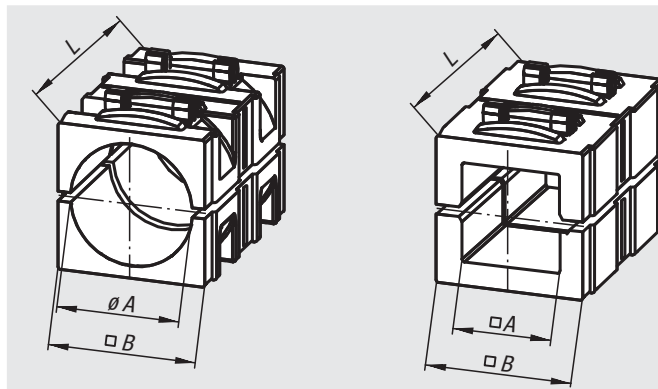

Reducing bushes

square

Material, surface finish:
Black thermoplastic

Sample order:
nlm 29040-03020

Note:
With the use of reducing bushes, smaller tubes can be clamped or converted from square tubes to round ones.

Order No.	Surface finish	A	B	L	Suitable for
29040-03020	for round tubes	Ø 20,25	30,3	45	29002 / 29004 / 29008 / 29012 / 29016 / 29018 / 29020
29040-03025	for round tubes	Ø 25,25	30,3	45	29002 / 29004 / 29008 / 29012 / 29016 / 29018 / 29020
29040-03030	for round tubes	Ø 30,25	30,3	45	29002 / 29004 / 29008 / 29012 / 29016 / 29018 / 29020
29040-13020	for square tubes	20,5	30,3	45	29002 / 29004 / 29008 / 29012 / 29016 / 29018 / 29020
29040-13025	for square tubes	25,5	30,3	45	29002 / 29004 / 29008 / 29012 / 29016 / 29018 / 29020

Order No.	Surface finish	A	B	C	D	E	L	Suitable for
29042-01812	for round tubes	12,25	18	2,5	11,9	2,4	30	29000 / 29004 / 29006 / 29010 / 29014 / 29022 / 29024 / 29026 / 29028 / 29032 / 29034 / 29036
29042-01814	for round tubes	14,25	18	2,5	11,9	2,4	30	29000 / 29004 / 29006 / 29010 / 29014 / 29022 / 29024 / 29026 / 29028 / 29032 / 29034 / 29036
29042-01815	for round tubes	15,25	18	2,5	11,9	2,4	30	29000 / 29004 / 29006 / 29010 / 29014 / 29022 / 29024 / 29026 / 29028 / 29032 / 29034 / 29036
29042-01816	for round tubes	16,25	18	2,5	11,9	2,4	30	29000 / 29004 / 29006 / 29010 / 29014 / 29022 / 29024 / 29026 / 29028 / 29032 / 29034 / 29036
29042-03020	for round tubes	20,25	30	3,5	18,9	3,4	45	29000 / 29004 / 29006 / 29010 / 29014 / 29022 / 29024 / 29026 / 29028 / 29032 / 29034 / 29036
29042-03025	for round tubes	25,25	30	3,5	18,9	3,4	45	29000 / 29004 / 29006 / 29010 / 29014 / 29022 / 29024 / 29026 / 29028 / 29032 / 29034 / 29036
29042-11810	for square tubes	10,25	18	2,5	11,9	2,4	30	29000 / 29004 / 29006 / 29010 / 29014 / 29022 / 29024 / 29026 / 29028 / 29032 / 29034 / 29036
29042-13020	for square tubes	20,25	30	3,5	18,9	3,4	45	29000 / 29004 / 29006 / 29010 / 29014 / 29022 / 29024 / 29026 / 29028 / 29032 / 29034 / 29036