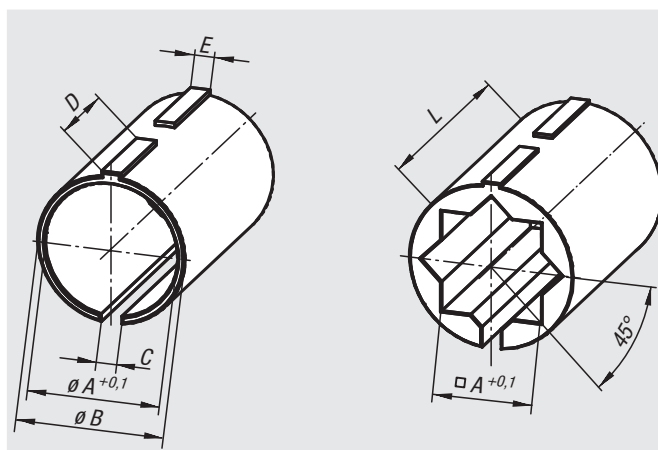

Order No.	Surface finish	A	B	L	Suitable for
29040-03020	for round tubes	Ø 20,25	30,3	45	29002 / 29004 / 29008 / 29012 / 29016 / 29018 / 29020
29040-03025	for round tubes	Ø 25,25	30,3	45	29002 / 29004 / 29008 / 29012 / 29016 / 29018 / 29020
29040-03030	for round tubes	Ø 30,25	30,3	45	29002 / 29004 / 29008 / 29012 / 29016 / 29018 / 29020
29040-13020	for square tubes	20,5	30,3	45	29002 / 29004 / 29008 / 29012 / 29016 / 29018 / 29020
29040-13025	for square tubes	25,5	30,3	45	29002 / 29004 / 29008 / 29012 / 29016 / 29018 / 29020

Reducing bushes

round

Material, surface finish:
Black thermoplastic

Sample order:
nlm 29042-03020

Note:
With the use of reducing bushes, smaller tubes can be clamped or converted from round tubes to square ones.

Order No.	Surface finish	A	B	C	D	E	L	Suitable for
29042-01812	for round tubes	12,25	18	2,5	11,9	2,4	30	29000 / 29004 / 29006 / 29010 / 29014 / 29022 / 29024 / 29026 / 29028 / 29032 / 29034 / 29036
29042-01814	for round tubes	14,25	18	2,5	11,9	2,4	30	29000 / 29004 / 29006 / 29010 / 29014 / 29022 / 29024 / 29026 / 29028 / 29032 / 29034 / 29036
29042-01815	for round tubes	15,25	18	2,5	11,9	2,4	30	29000 / 29004 / 29006 / 29010 / 29014 / 29022 / 29024 / 29026 / 29028 / 29032 / 29034 / 29036
29042-01816	for round tubes	16,25	18	2,5	11,9	2,4	30	29000 / 29004 / 29006 / 29010 / 29014 / 29022 / 29024 / 29026 / 29028 / 29032 / 29034 / 29036
29042-03020	for round tubes	20,25	30	3,5	18,9	3,4	45	29000 / 29004 / 29006 / 29010 / 29014 / 29022 / 29024 / 29026 / 29028 / 29032 / 29034 / 29036
29042-03025	for round tubes	25,25	30	3,5	18,9	3,4	45	29000 / 29004 / 29006 / 29010 / 29014 / 29022 / 29024 / 29026 / 29028 / 29032 / 29034 / 29036
29042-11810	for square tubes	10,25	18	2,5	11,9	2,4	30	29000 / 29004 / 29006 / 29010 / 29014 / 29022 / 29024 / 29026 / 29028 / 29032 / 29034 / 29036
29042-13020	for square tubes	20,25	30	3,5	18,9	3,4	45	29000 / 29004 / 29006 / 29010 / 29014 / 29022 / 29024 / 29026 / 29028 / 29032 / 29034 / 29036