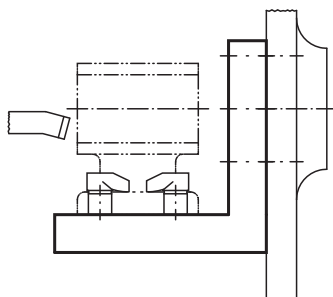

L-shaped profiles

grey cast iron or aluminium

Material:
Stabilised GJL 250 grey cast iron or EN AW-7075

Sample order:
nlm 01380-04X300 (Please also indicate dimension L)

Order No. grey cast iron	Order No. Aluminium	L = length	B	H	S
01380-01X	01380-201X	150/300	32	32	10
01380-02X	01380-202X	150/300	40	40	12
01380-03X	01380-203X	150/300	50	50	12
01380-04X	01380-204X	150/300	63	63	12
01380-05X	01380-205X	200/300/600/800	80	80	16
01380-06X	01380-206X	200/300/600/1000	100	100	20
01380-07X	01380-207X	200/300/600/1000	125	125	20
01380-08X	01380-208X	200/300/600	160	160	25
01380-09X	01380-209X	200/300/600	200	200	32
01380-10X	01380-210X	300/600	250	250	36
01380-11X	01380-211X	300/600	315	315	36