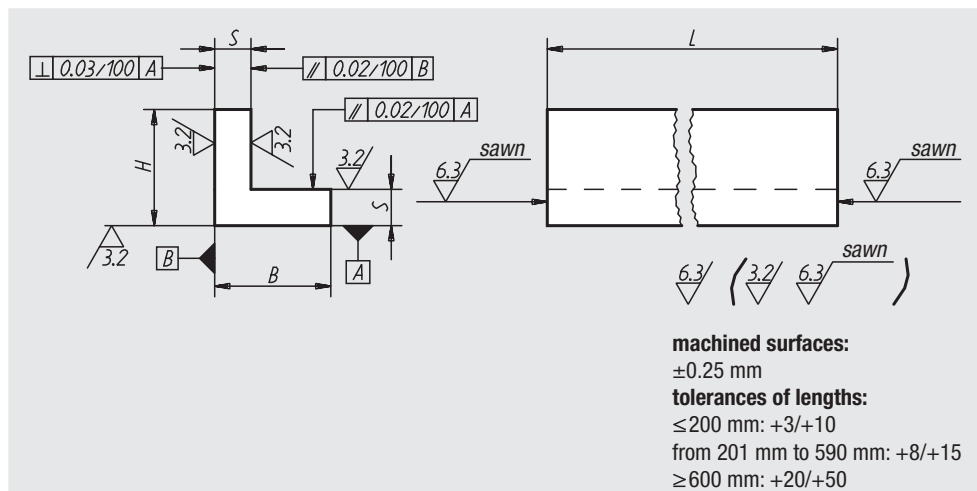

L-shaped profiles

grey cast iron or aluminium

Material:
Stabilised GJL 250 grey cast iron or EN AW-7075

Sample order:
nlm 01380-04X300 (Please also indicate dimension L)

Order No. grey cast iron	Order No. Aluminium	L = length	B	H	S
01380-01X	01380-201X	150/300	32	32	10
01380-02X	01380-202X	150/300	40	40	12
01380-03X	01380-203X	150/300	50	50	12
01380-04X	01380-204X	150/300	63	63	12
01380-05X	01380-205X	200/300/600/800	80	80	16
01380-06X	01380-206X	200/300/600/1000	100	100	20
01380-07X	01380-207X	200/300/600/1000	125	125	20
01380-08X	01380-208X	200/300/600	160	160	25
01380-09X	01380-209X	200/300/600	200	200	32
01380-10X	01380-210X	300/600	250	250	36
01380-11X	01380-211X	300/600	315	315	36