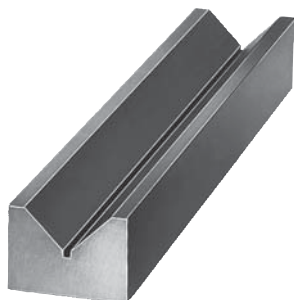

V-shaped profiles

grey cast iron or aluminium

Material:
Stabilised GJL 250 grey cast iron or EN AW-7075

Sample order:
nlm 01640-05X200 (Please also indicate dimension L)

Order No. grey cast iron	Order No. Aluminium	L = length	B	B1	H	H1	H2	D max.	S
01640-01X	01640-201X	100/200	25	15,5	16	8,5	30	18	2
01640-02X	01640-202X	100/200	36	21,9	20	11	38	24	2
01640-03X	01640-203X	100/200	40	26	25	13,5	47	29	2,5
01640-04X	01640-204X	200/300/600	50	31,7	36	17	66	38	2,5
01640-05X	01640-205X	200/300/600	70	50	50	26	95	58	3
01640-06X	01640-206X	200/300/600	100	79,3	70	41	139	90	4

Wide V-shaped profiles

grey cast iron

Material:
Stabilised GJL 250 grey cast iron

Sample order:
nlm 01660-04X00
(Please also indicate dimension L)

Order No.	L = length	B	B1	H	H1	H2	D max.	S
01660-01X	100/200	36	15,5	16	8,5	30	18	2
01660-02X	100/200	50	21,9	25	11	43	24	2
01660-03X	100/200	63	26	32	13,5	54	29	2,5
01660-04X	200/300/600	100	31,7	40	17	70	38	2,5
01660-05X	200/300/600	125	50	56	26	101	58	3
01660-06X	200/300/600	160	79,3	80	41	149	90	4