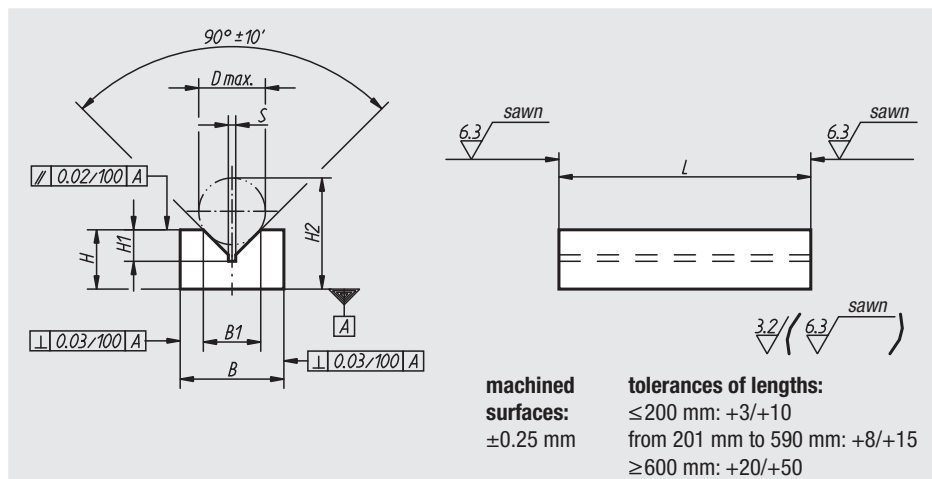

V-shaped profiles

grey cast iron or aluminium

Material:
Stabilised GJL 250 grey cast iron or EN AW-7075

Sample order:
nlm 01640-05X200 (Please also indicate dimension L)

Order No. grey cast iron	Order No. Aluminium	L = length	B	B1	H	H1	H2	D max.	S
01640-01X	01640-201X	100/200	25	15,5	16	8,5	30	18	2
01640-02X	01640-202X	100/200	36	21,9	20	11	38	24	2
01640-03X	01640-203X	100/200	40	26	25	13,5	47	29	2,5
01640-04X	01640-204X	200/300/600	50	31,7	36	17	66	38	2,5
01640-05X	01640-205X	200/300/600	70	50	50	26	95	58	3
01640-06X	01640-206X	200/300/600	100	79,3	70	41	139	90	4

Wide V-shaped profiles

grey cast iron

Material:
Stabilised GJL 250 grey cast iron

Sample order:
nlm 01660-04X00
(Please also indicate dimension L)

Order No.	L = length	B	B1	H	H1	H2	D max.	S
01660-01X	100/200	36	15,5	16	8,5	30	18	2
01660-02X	100/200	50	21,9	25	11	43	24	2
01660-03X	100/200	63	26	32	13,5	54	29	2,5
01660-04X	200/300/600	100	31,7	40	17	70	38	2,5
01660-05X	200/300/600	125	50	56	26	101	58	3
01660-06X	200/300/600	160	79,3	80	41	149	90	4