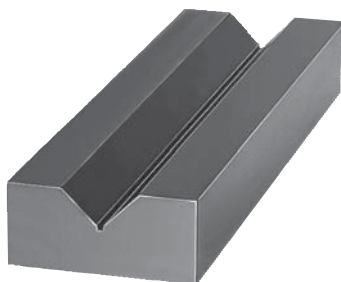

V-shaped profiles

grey cast iron or aluminium

Material:
Stabilised GJL 250 grey cast iron or EN AW-7075

Sample order:
nlm 01640-05X200 (Please also indicate dimension L)

Order No. grey cast iron	Order No. Aluminium	L = length	B	B1	H	H1	H2	D max.	S
01640-01X	01640-201X	100/200	25	15,5	16	8,5	30	18	2
01640-02X	01640-202X	100/200	36	21,9	20	11	38	24	2
01640-03X	01640-203X	100/200	40	26	25	13,5	47	29	2,5
01640-04X	01640-204X	200/300/600	50	31,7	36	17	66	38	2,5
01640-05X	01640-205X	200/300/600	70	50	50	26	95	58	3
01640-06X	01640-206X	200/300/600	100	79,3	70	41	139	90	4

Wide V-shaped profiles

grey cast iron

Material:
Stabilised GJL 250 grey cast iron

Sample order:
nlm 01660-04X00
(Please also indicate dimension L)

Order No.	L = length	B	B1	H	H1	H2	D max.	S
01660-01X	100/200	36	15,5	16	8,5	30	18	2
01660-02X	100/200	50	21,9	25	11	43	24	2
01660-03X	100/200	63	26	32	13,5	54	29	2,5
01660-04X	200/300/600	100	31,7	40	17	70	38	2,5
01660-05X	200/300/600	125	50	56	26	101	58	3
01660-06X	200/300/600	160	79,3	80	41	149	90	4