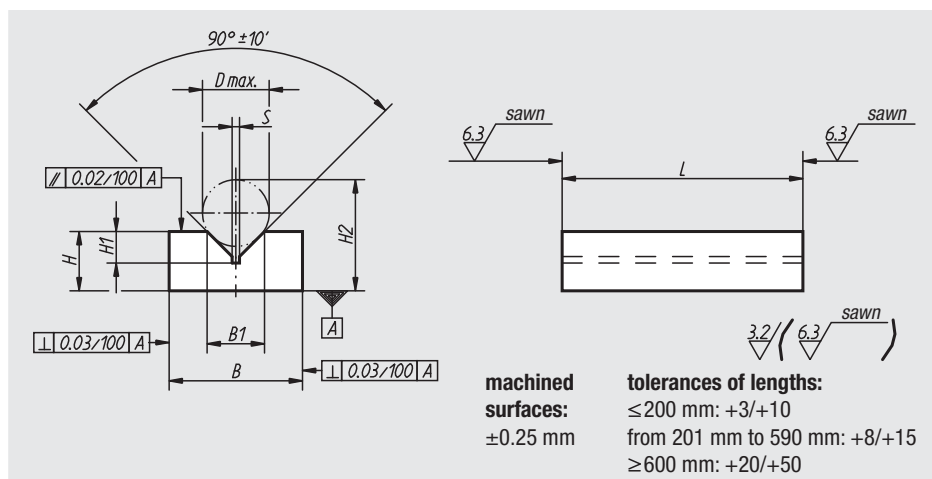

V-shaped profiles

grey cast iron or aluminium

Material:
Stabilised GJL 250 grey cast iron or EN AW-7075

Sample order:
nlm 01640-05X200 (Please also indicate dimension L)

Order No. grey cast iron	Order No. Aluminium	L = length	B	B1	H	H1	H2	D max.	S
01640-01X	01640-201X	100/200	25	15,5	16	8,5	30	18	2
01640-02X	01640-202X	100/200	36	21,9	20	11	38	24	2
01640-03X	01640-203X	100/200	40	26	25	13,5	47	29	2,5
01640-04X	01640-204X	200/300/600	50	31,7	36	17	66	38	2,5
01640-05X	01640-205X	200/300/600	70	50	50	26	95	58	3
01640-06X	01640-206X	200/300/600	100	79,3	70	41	139	90	4

Wide V-shaped profiles

grey cast iron

Material:
Stabilised GJL 250 grey cast iron

Sample order:
nlm 01660-04X00
(Please also indicate dimension L)

Order No.	L = length	B	B1	H	H1	H2	D max.	S
01660-01X	100/200	36	15,5	16	8,5	30	18	2
01660-02X	100/200	50	21,9	25	11	43	24	2
01660-03X	100/200	63	26	32	13,5	54	29	2,5
01660-04X	200/300/600	100	31,7	40	17	70	38	2,5
01660-05X	200/300/600	125	50	56	26	101	58	3
01660-06X	200/300/600	160	79,3	80	41	149	90	4