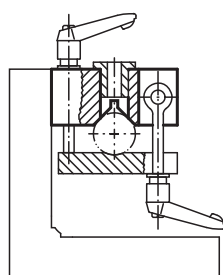

V-shaped profiles

grey cast iron or aluminium

Material:
Stabilised GJL 250 grey cast iron or EN AW-7075

Sample order:
nlm 01640-05X200 (Please also indicate dimension L)

Order No. grey cast iron	Order No. Aluminium	L = length	B	B1	H	H1	H2	D max.	S
01640-01X	01640-201X	100/200	25	15,5	16	8,5	30	18	2
01640-02X	01640-202X	100/200	36	21,9	20	11	38	24	2
01640-03X	01640-203X	100/200	40	26	25	13,5	47	29	2,5
01640-04X	01640-204X	200/300/600	50	31,7	36	17	66	38	2,5
01640-05X	01640-205X	200/300/600	70	50	50	26	95	58	3
01640-06X	01640-206X	200/300/600	100	79,3	70	41	139	90	4

Wide V-shaped profiles

grey cast iron

Material:
Stabilised GJL 250 grey cast iron

Sample order:
nlm 01660-04X00
(Please also indicate dimension L)

Order No.	L = length	B	B1	H	H1	H2	D max.	S
01660-01X	100/200	36	15,5	16	8,5	30	18	2
01660-02X	100/200	50	21,9	25	11	43	24	2
01660-03X	100/200	63	26	32	13,5	54	29	2,5
01660-04X	200/300/600	100	31,7	40	17	70	38	2,5
01660-05X	200/300/600	125	50	56	26	101	58	3
01660-06X	200/300/600	160	79,3	80	41	149	90	4