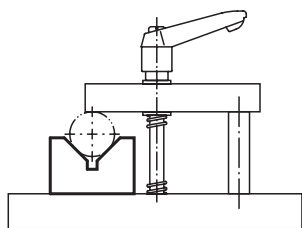

V-shaped profiles

grey cast iron or aluminium

Material:
Stabilised GJL 250 grey cast iron or EN AW-7075

Sample order:
nlm 01640-05X200 (Please also indicate dimension L)

Order No. grey cast iron	Order No. Aluminium	L = length	B	B1	H	H1	H2	D max.	S
01640-01X	01640-201X	100/200	25	15,5	16	8,5	30	18	2
01640-02X	01640-202X	100/200	36	21,9	20	11	38	24	2
01640-03X	01640-203X	100/200	40	26	25	13,5	47	29	2,5
01640-04X	01640-204X	200/300/600	50	31,7	36	17	66	38	2,5
01640-05X	01640-205X	200/300/600	70	50	50	26	95	58	3
01640-06X	01640-206X	200/300/600	100	79,3	70	41	139	90	4

Wide V-shaped profiles

grey cast iron

Material:
Stabilised GJL 250 grey cast iron

Sample order:
nlm 01660-04X00
(Please also indicate dimension L)

Order No.	L = length	B	B1	H	H1	H2	D max.	S
01660-01X	100/200	36	15,5	16	8,5	30	18	2
01660-02X	100/200	50	21,9	25	11	43	24	2
01660-03X	100/200	63	26	32	13,5	54	29	2,5
01660-04X	200/300/600	100	31,7	40	17	70	38	2,5
01660-05X	200/300/600	125	50	56	26	101	58	3
01660-06X	200/300/600	160	79,3	80	41	149	90	4