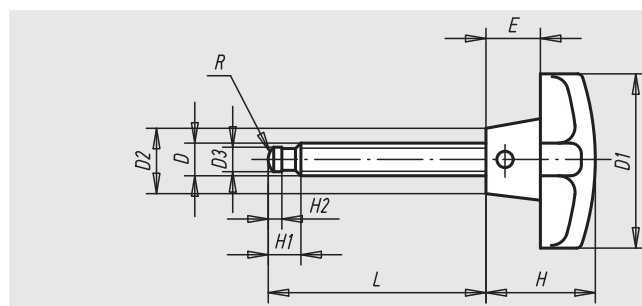

Palm grips with threaded spindle

Material:
Palm grip grey cast iron;
Grup screw steel

Surface finish:
Palm grip painted,
Grup screw black oxide finish

Sample order:
nlm 06170-100064

Note:
The grub screw is screwed and pinned into
the palm grip.

| Order No. | D | D1 | D2 | D3 | E | H | H1 | H2 | L | R | Approx. weight kg |
|--------------|-----|----|----|-----|----|----|-----|-----|----|---|-------------------------|
| 06170-060020 | M6 | 32 | 12 | 4,5 | 10 | 20 | 6 | 2,5 | 20 | 3 | 0,036 |
| 06170-060040 | M6 | 32 | 12 | 4,5 | 10 | 20 | 6 | 2,5 | 40 | 3 | 0,040 |
| 06170-080027 | M8 | 40 | 14 | 6 | 14 | 25 | 7,5 | 3 | 27 | 5 | 0,055 |
| 06170-080047 | M8 | 40 | 14 | 6 | 14 | 25 | 7,5 | 3 | 47 | 5 | 0,073 |
| 06170-100044 | M10 | 50 | 18 | 8 | 20 | 32 | 9 | 4,5 | 44 | 6 | 0,110 |
| 06170-100064 | M10 | 50 | 18 | 8 | 20 | 32 | 9 | 4,5 | 64 | 6 | 0,137 |
| 06170-120040 | M12 | 63 | 20 | 8 | 25 | 40 | 10 | 4,5 | 40 | 6 | 0,210 |
| 06170-120060 | M12 | 63 | 20 | 8 | 25 | 40 | 10 | 4,5 | 60 | 6 | 0,220 |
| 06170-120080 | M12 | 63 | 20 | 8 | 25 | 40 | 10 | 4,5 | 80 | 6 | 0,262 |
| 06170-160052 | M16 | 80 | 25 | 12 | 30 | 50 | 12 | 5 | 52 | 9 | 0,450 |
| 06170-160072 | M16 | 80 | 25 | 12 | 30 | 50 | 12 | 5 | 72 | 9 | 0,460 |
| 06170-160097 | M16 | 80 | 25 | 12 | 30 | 50 | 12 | 5 | 97 | 9 | 0,560 |