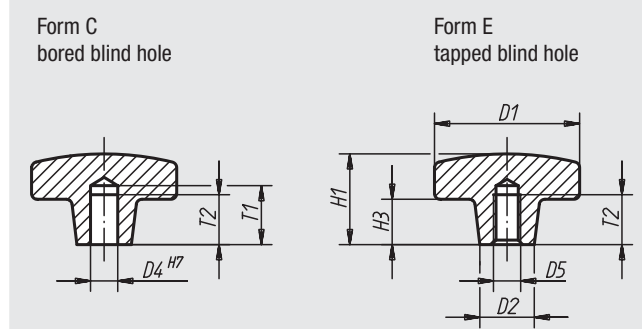

Four lobe palm grips in grey cast iron

plastic coated conforms to DIN 6335

Material:
Grey cast iron GJL 200.

Surface finish:
Plastic coated.

Sample order:
nlm 06161-212

Note:
Orange: RAL 2004.
Black: RAL 9005 matt.

Palm grips with threaded spindle

Material:
Palm grip grey cast iron;
Grup screw steel

Surface finish:
Palm grip painted,
Grup screw black oxide finish

Sample order:
nlm 06170-100064

Note:
The grub screw is screwed and pinned into
the palm grip.

| Order No. | D | D1 | D2 | D3 | E | H | H1 | H2 | L | R | Approx. weight kg |
|--------------|-----|----|----|-----|----|----|-----|-----|----|---|-------------------------|
| 06170-060020 | M6 | 32 | 12 | 4,5 | 10 | 20 | 6 | 2,5 | 20 | 3 | 0,036 |
| 06170-060040 | M6 | 32 | 12 | 4,5 | 10 | 20 | 6 | 2,5 | 40 | 3 | 0,040 |
| 06170-080027 | M8 | 40 | 14 | 6 | 14 | 25 | 7,5 | 3 | 27 | 5 | 0,055 |
| 06170-080047 | M8 | 40 | 14 | 6 | 14 | 25 | 7,5 | 3 | 47 | 5 | 0,073 |
| 06170-100044 | M10 | 50 | 18 | 8 | 20 | 32 | 9 | 4,5 | 44 | 6 | 0,110 |
| 06170-100064 | M10 | 50 | 18 | 8 | 20 | 32 | 9 | 4,5 | 64 | 6 | 0,137 |
| 06170-120040 | M12 | 63 | 20 | 8 | 25 | 40 | 10 | 4,5 | 40 | 6 | 0,210 |
| 06170-120060 | M12 | 63 | 20 | 8 | 25 | 40 | 10 | 4,5 | 60 | 6 | 0,220 |
| 06170-120080 | M12 | 63 | 20 | 8 | 25 | 40 | 10 | 4,5 | 80 | 6 | 0,262 |
| 06170-160052 | M16 | 80 | 25 | 12 | 30 | 50 | 12 | 5 | 52 | 9 | 0,450 |
| 06170-160072 | M16 | 80 | 25 | 12 | 30 | 50 | 12 | 5 | 72 | 9 | 0,460 |
| 06170-160097 | M16 | 80 | 25 | 12 | 30 | 50 | 12 | 5 | 97 | 9 | 0,560 |