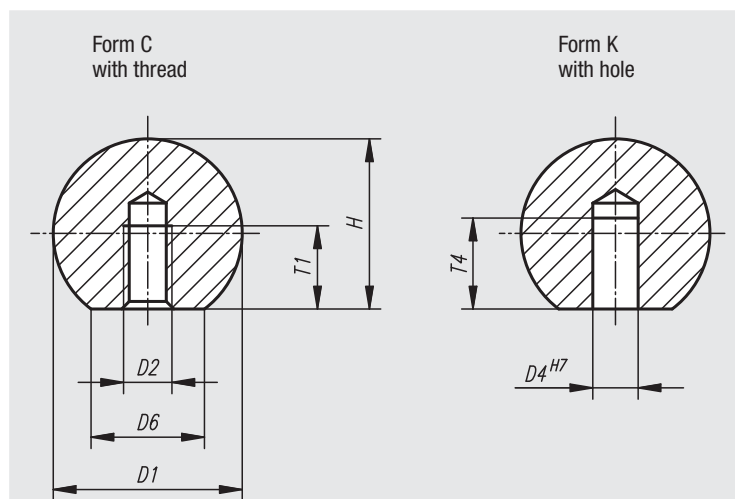

# Ball knobs

stainless steel or aluminium DIN 319

**Material:**

Stainless steel 1.4305 or aluminium.

**Surface finish:**

Polished.

**Sample order:**

nln 06247-116043

## Ball knobs in stainless steel to DIN 319

Order No. Form C	Order No. Form K	D1	D2	D4	~D6	~H	T1 min.	T4 min.
06247-116042	06247-316042	16	M4/-	-/6	8	15	7,2/-	-/10
06247-120052	06247-320052	20	M5/-	-/8	12	18	9,1/-	-/12
06247-125062	06247-325062	25	M6/-	-/10	15	22,5	11/-	-/16
06247-132082	06247-332082	32	M8/-	-/12	18	29	14,5/-	-/20
06247-140102	06247-340102	40	M10/-	-/16	22	37	18/-	-/25
06247-150122	06247-350122	50	M12/-	-/20	28	46	21/-	-/32

## Ball knobs in aluminium DIN 319

Order No. Form C	Order No. Form K	D1	D2	D4	~D6	~H	T1 min.	T4 min.
06247-116043	06247-316043	16	M4/-	-/6	8	15	7,2/-	-/10
06247-120053	06247-320053	20	M5/-	-/8	12	18	9,1/-	-/12
06247-125063	06247-325063	25	M6/-	-/10	15	22,5	11/-	-/16
06247-132083	06247-332083	32	M8/-	-/12	18	29	14,5/-	-/20
06247-140103	06247-340103	40	M10/-	-/16	22	37	18/-	-/25
06247-150123	06247-350123	50	M12/-	-/20	28	46	21/-	-/32