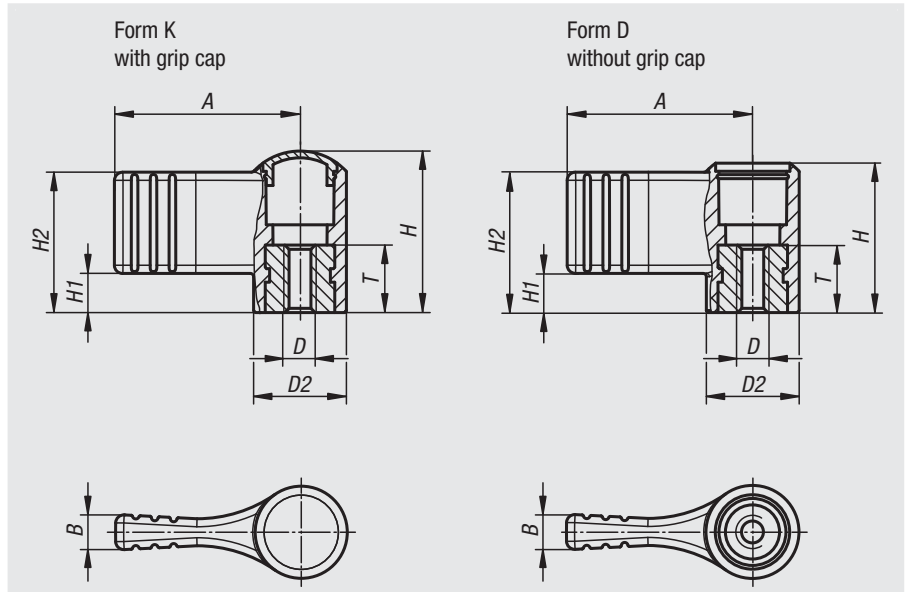

Wing grips, one-sided

Material:
 Anthracite grey thermoplastic.
 Bush in steel 5.8, blue chromated or in stainless steel 1.4305, natural finish.

Sample order:
 nlm 06660-09046 (Bush M4 in stainless steel, cover in traffic red.)

Note:
 Δ Add the desired cap colour here. No colour code is required with anthracite grey wheel caps.

Wing grips, one-sided with cover

Order No. bush in steel	Order No. bush in stainless steel	Form	Size	D	D2	A	B	H	H1	H2	T
06660-904Δ	06660-0904Δ	K	9	M4	12	22	4,4	18	4,5	15,5	10
06660-905Δ	06660-0905Δ	K	9	M5	12	22	4,4	18	4,5	15,5	10
06660-906Δ	06660-0906Δ	K	9	M6	12	22	4,4	18	4,5	15,5	10
06660-105Δ	06660-0105Δ	K	1	M5	14	27,5	5,1	24	5,8	20,8	10
06660-106Δ	06660-0106Δ	K	1	M6	14	27,5	5,1	24	5,8	20,8	10
06660-208Δ	06660-0208Δ	K	2	M8	21	37,5	6,3	36	8,5	30,5	14
06660-210Δ	06660-0210Δ	K	2	M10	21	37,5	6,3	36	8,5	30,5	14

Wing grips, one-sided without cover

Order No. bush in steel	Order No. bush in stainless steel	Form	Size	D	D2	A	B	H	H1	H2	T
06660-1904	06660-10904	D	9	M4	12	22	4,4	16,1	4,5	15,5	10
06660-1905	06660-10905	D	9	M5	12	22	4,4	16,1	4,5	15,5	10
06660-1906	06660-10906	D	9	M6	12	22	4,4	16,1	4,5	15,5	10
06660-1105	06660-10105	D	1	M5	14	27,5	5,1	22,1	5,8	20,8	10
06660-1106	06660-10106	D	1	M6	14	27,5	5,1	22,1	5,8	20,8	10
06660-1208	06660-10208	D	2	M8	21	37,5	6,3	33,3	8,5	30,5	14
06660-1210	06660-10210	D	2	M10	21	37,5	6,3	33,3	8,5	30,5	14