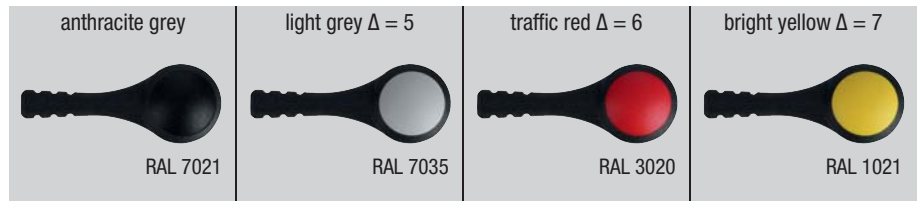

Wing grips, one-sided

Material:
 Anthracite grey thermoplastic.
 Bush in steel 5.8, blue chromated or in stainless steel 1.4305, natural finish.

Sample order:
 nlm 06660-09046 (Bush M4 in stainless steel, cover in traffic red.)

Note:
 Δ Add the desired cap colour here. No colour code is required with anthracite grey wheel caps.

Wing grips, one-sided with cover

Order No. bush in steel	Order No. bush in stainless steel	Form	Size	D	D2	A	B	H	H1	H2	T
06660-904Δ	06660-0904Δ	K	9	M4	12	22	4,4	18	4,5	15,5	10
06660-905Δ	06660-0905Δ	K	9	M5	12	22	4,4	18	4,5	15,5	10
06660-906Δ	06660-0906Δ	K	9	M6	12	22	4,4	18	4,5	15,5	10
06660-105Δ	06660-0105Δ	K	1	M5	14	27,5	5,1	24	5,8	20,8	10
06660-106Δ	06660-0106Δ	K	1	M6	14	27,5	5,1	24	5,8	20,8	10
06660-208Δ	06660-0208Δ	K	2	M8	21	37,5	6,3	36	8,5	30,5	14
06660-210Δ	06660-0210Δ	K	2	M10	21	37,5	6,3	36	8,5	30,5	14