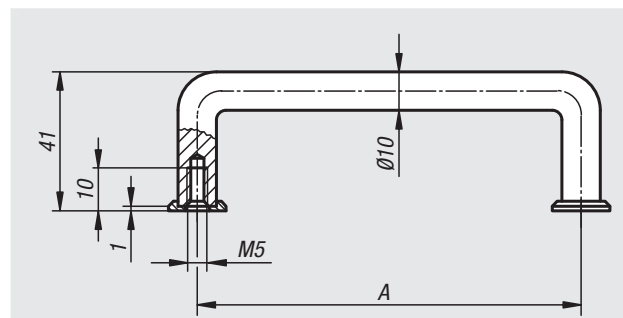

Stirrup-shaped handles round

Material:

Round aluminium

Surface finish:

Surface matt-finished and natural colour or black anodized

Sample order:

nIm 06917-055051

Note:

End washers not included.

Order No.	Surface finish	A	Load bearing capacity N	Approx. weight kg	Order No. end washer
06917-055051	black anodized	55	500	0,023	06917-1
06917-088051	black anodized	88	500	0,029	06917-1
06917-100051	black anodized	100	500	0,032	06917-1
06917-120051	black anodized	120	500	0,037	06917-1
06917-180051	black anodized	180	500	0,049	06917-1
06917-200051	black anodized	200	500	0,053	06917-1
06917-235051	black anodized	235	500	0,063	06917-1
06917-250051	black anodized	250	500	0,067	06917-1
06917-055053	natural colour anodized	55	500	0,023	06917-3
06917-088053	natural colour anodized	88	500	0,029	06917-3
06917-100053	natural colour anodized	100	500	0,032	06917-3
06917-120053	natural colour anodized	120	500	0,037	06917-3
06917-180053	natural colour anodized	180	500	0,049	06917-3
06917-200053	natural colour anodized	200	500	0,053	06917-3
06917-235053	natural colour anodized	235	500	0,063	06917-3
06917-250053	natural colour anodized	250	500	0,067	06917-3